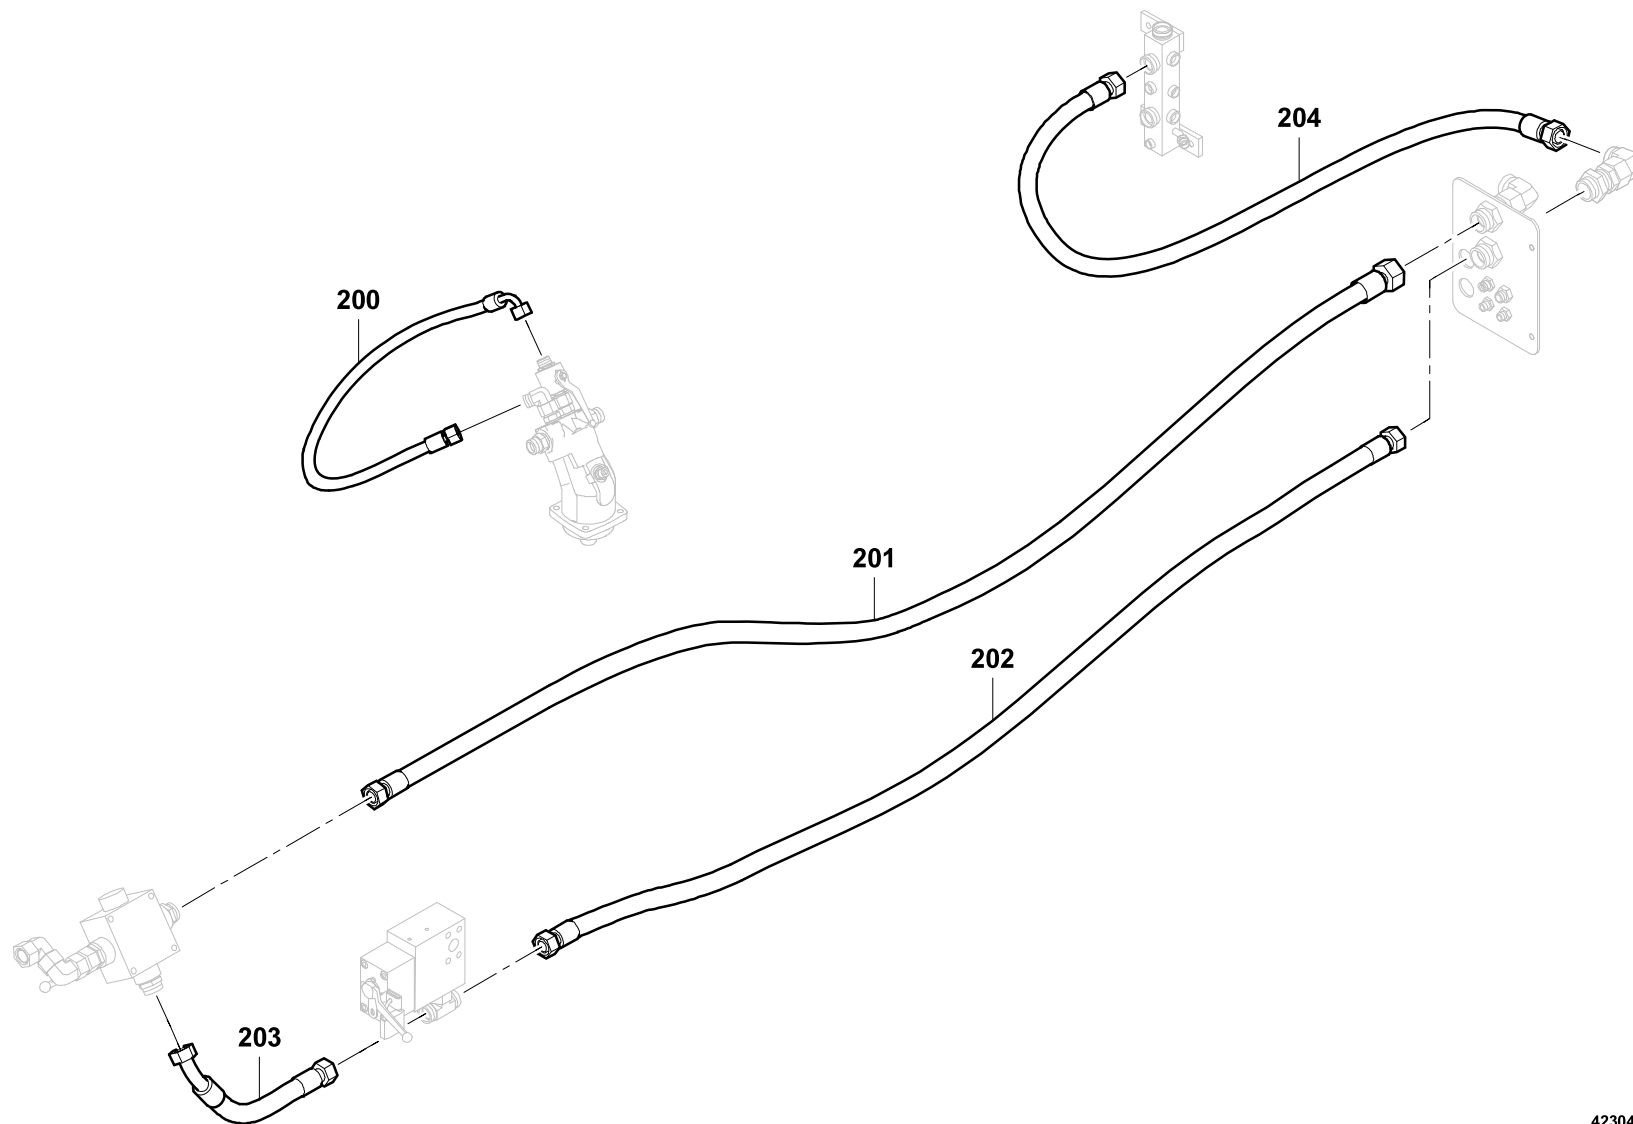

GROVE

SCHLAUCHLEITUNGEN NACHLÄUFERBETRIEB

HOSE ASSEMBLIES, TRAILER

BILDТАFEL
PICTORIAL DISPLAY**GMK4080-3**

12.17

4230401-ETL A

1/1

4230401-A-BL01-1217-0000